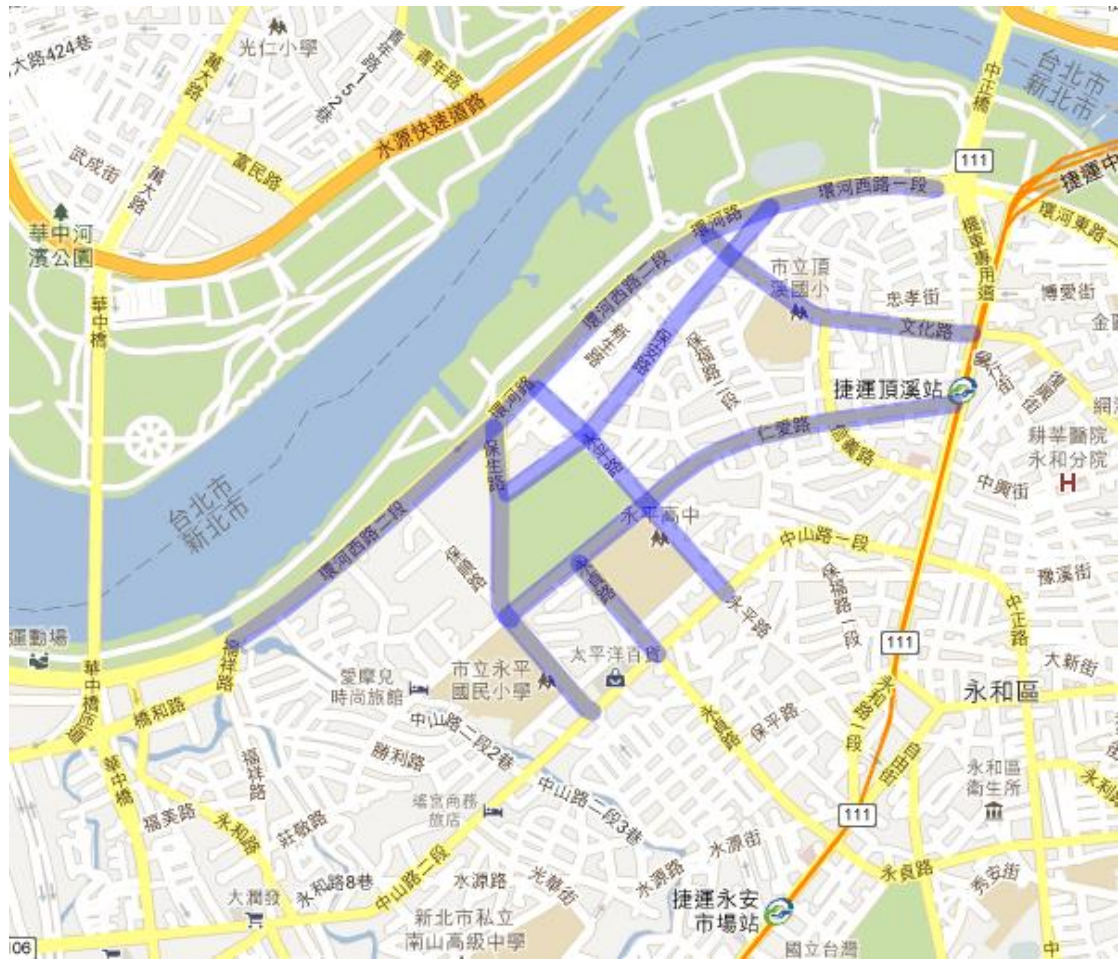

**新北市災害應變期間疏散門關閉
開放道路紅黃線停車暨暫停收費路段**

區域	開放停車路段	起點	迄點	備註
三重區	環河北路、環河南路	蘆洲區復興路	成功路(中興橋下)	
	疏洪東路 1、2 段	成功路(中興橋下)	五股區交界	
	疏洪西路	新莊區化成路	重新路(重新橋下)	
	環漢路 1 段	重新路(重新橋下)	中興南街	
	捷運路			
蘆洲區	環堤大道	永安大橋	復興路	
五股區	疏洪東路 3 段	三重區交界	4 號越堤道	
五股區、 新莊區	五工一路	五權路	化成路	
板橋區	環河西路	縣民大道	中和區光環路	
	合宜路	樂群路	合宜一路	
板橋區、 中和區	光環路 1、2 段	板橋區環河西路	中和區環河西路	
中和區	環河西路	光環路	福祥路	
中和區、 永和區	新北環快	環河東路 4 段 (行人陸橋)	秀朗橋	
	環河東路	環河東路 1-4 段全線 (光復街至環河東路 4 段底)		
	仁愛路	保生路	永和路 2 段	

區域	開放停車路段	起點	迄點	備註	
永和區	永平路	環河西路 2 段	中山路 1 段		
	保生路	環河西路 2 段	中山路 2 段		
	永貞路	仁愛路	中山路 1 段		
	保安路	環河西路 1 段	保生路		
	環河西路	光復街	中山路 1 段 352 巷		
	文化路	永和路 2 段	環河西路		
	永利路		永貞路	林森路	
			永元路	永亨路	
	永亨路	永貞路	成功路 1 段 106 巷		
	國中路	永亨路	永亨路		
	民權路	得和路	更生街		
民生路	得和路	民生路 46 巷			
新店區	寶元路 1 段	寶慶街	寶元路 2 段 1 巷		
新店區	忠孝大鵬堤外便道	環河路	鳴遠橋		

：開放路段

附圖 1 新北市災害應變期間疏散門關閉開放道路紅黃線停車暨暫停收費路段圖（三重區、蘆洲區、五股區、新莊區）

■：開放路段

附圖 2 新北市災害應變期間疏散門關閉開放道路紅黃線停車暨暫停收費路段圖（板橋區、中和區）

：開放路段

附圖3 新北市災害應變期間疏散門關閉開放道路紅黃線停車暨暫停收費路段圖（板橋區二）

■：開放路段

附圖 4 新北市災害應變期間疏散門關閉開放道路紅黃線停車暨暫停收費路段圖（永和區一）