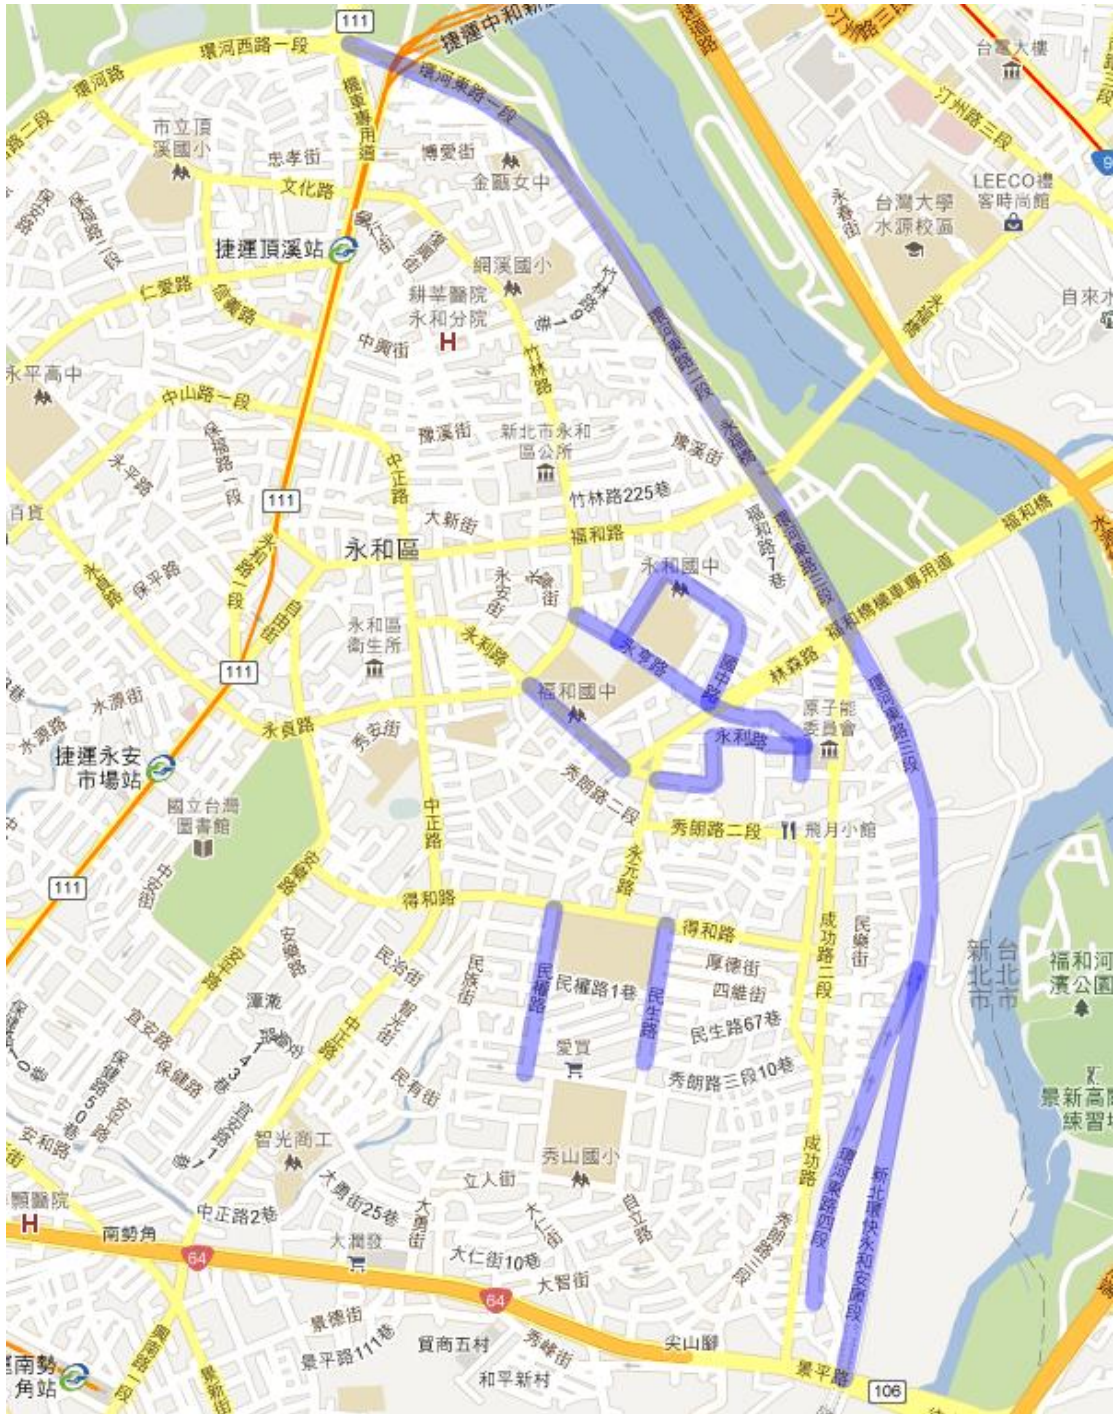

**新北市災害應變期間疏散門關閉
開放道路紅黃線停車暨暫停收費路段**

區域	開放停車路段	起點	迄點	備註
三重區	環河北路、環河南路	蘆洲區復興路	成功路(中興橋下)	
	疏洪東路 1、2 段	成功路(中興橋下)	五股區交界	
	疏洪西路	新莊區化成路	重新路(重新橋下)	
	環漢路 1 段	重新路(重新橋下)	中興南街	
	捷運路			
蘆洲區	環堤大道	永安大橋	復興路	
五股區	疏洪東路 3 段	三重區交界	4 號越堤道	
五股區、 新莊區	五工一路	五權路	化成路	
板橋區	環河西路	縣民大道	中和區光環路	
	合宜路	樂群路	合宜一路	
板橋區、 中和區	光環路 1、2 段	板橋區環河西路	中和區環河西路	
中和區	環河西路	光環路	福祥路	
中和區、 永和區	新北環快	環河東路 4 段 (行人陸橋)	秀朗橋	
	環河東路	環河東路 1-4 段全線 (光復街至環河東路 4 段底)		
	仁愛路	保生路	永和路 2 段	

區域	開放停車路段	起點	迄點	備註	
永和區	永平路	環河西路 2 段	中山路 1 段		
	保生路	環河西路 2 段	中山路 2 段		
	永貞路	仁愛路	中山路 1 段		
	保安路	環河西路 1 段	保生路		
	環河西路	光復街	中山路 1 段 352 巷		
	文化路	永和路 2 段	環河西路		
	永利路		永貞路	林森路	
			永元路	永亨路	
	永亨路	永貞路	成功路 1 段 106 巷		
	國中路	永亨路	永亨路		
	民權路	得和路	更生街		
民生路	得和路	民生路 46 巷			
新店區	寶元路 1 段	寶慶街	寶元路 2 段 1 巷		
新店區	忠孝大鵬堤外便道	環河路	鳴遠橋		

：開放路段

附圖 1 新北市災害應變期間疏散門關閉開放道路紅黃線停車暨暫停收費路段圖（三重區、蘆洲區、五股區、新莊區）

■：開放路段

附圖 2 新北市災害應變期間疏散門關閉開放道路紅黃線停車暨暫停收費路段圖（板橋區、中和區）

：開放路段

附圖3 新北市災害應變期間疏散門關閉開放道路紅黃線停車暨暫停收費路段圖（板橋區二）

■：開放路段

附圖 4 新北市災害應變期間疏散門關閉開放道路紅黃線停車暨暫停收費路段圖（永和區一）