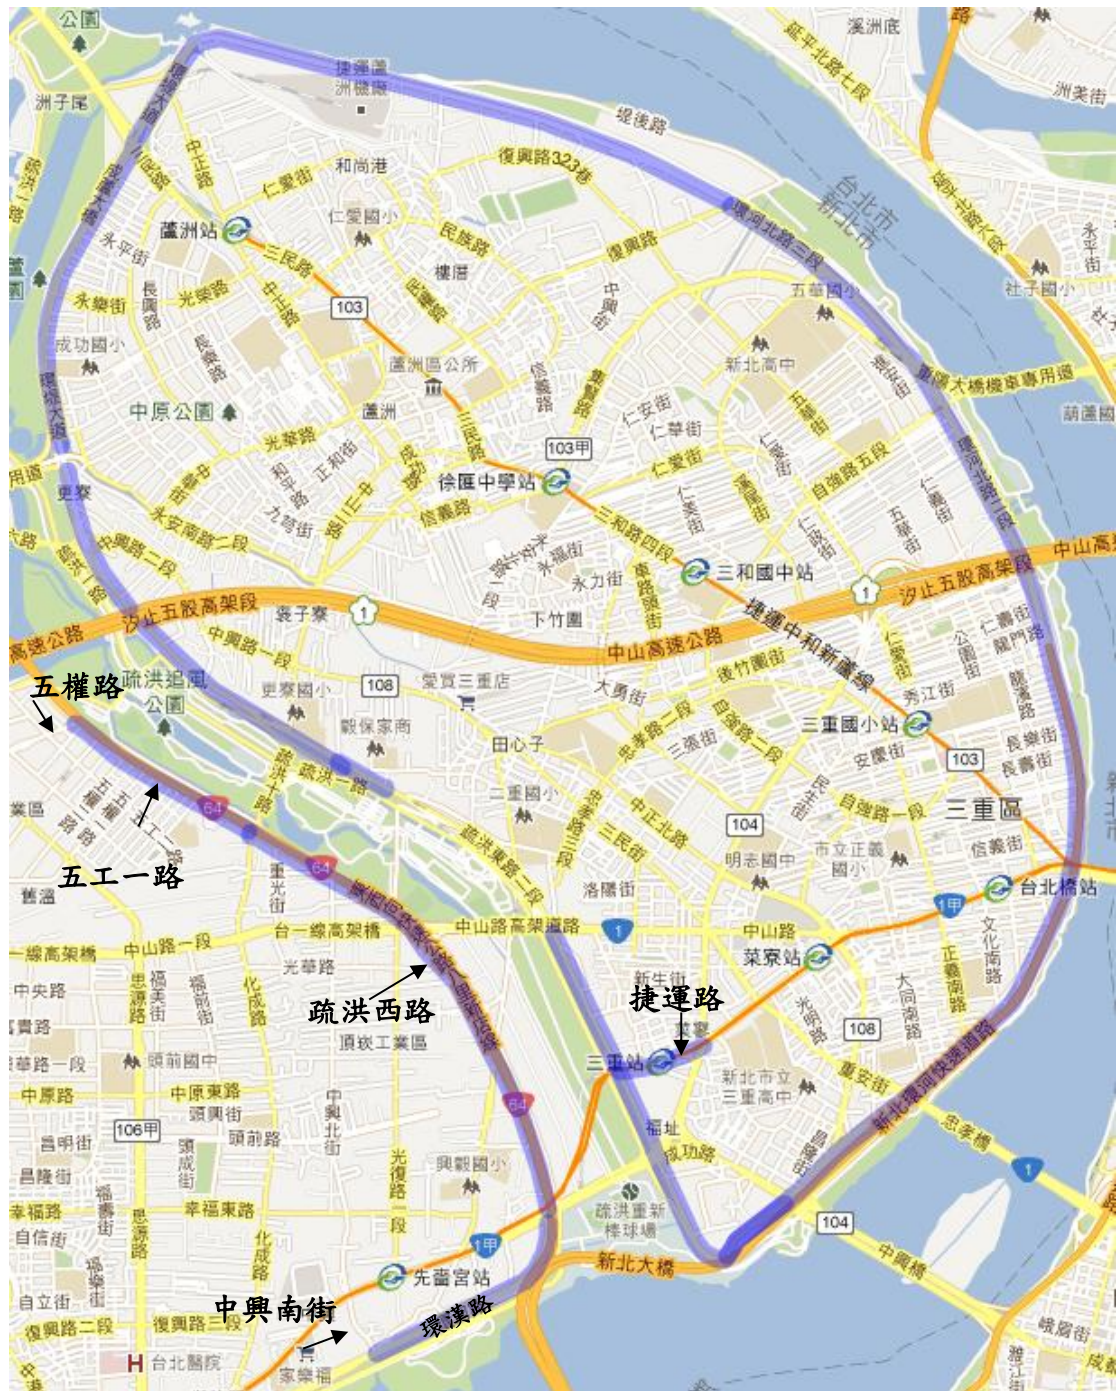

**新北市災害應變期間疏散門關閉
開放道路紅黃線停車暨暫停收費路段**

區域	開放停車路段	起點	迄點	備註
三重區	環河北路、環河南路	蘆洲區復興路	成功路(中興橋下)	
	疏洪東路 1、2 段	成功路(中興橋下)	五股區交界	
	疏洪西路	新莊區化成路	重新路(重新橋下)	
	環漢路 1 段	重新路(重新橋下)	中興南街	
	捷運路			
蘆洲區	環堤大道	永安大橋	復興路	
五股區	疏洪東路 3 段	三重區交界	4 號越堤道	
五股區、 新莊區	五工一路	五權路	化成路	
板橋區	環河西路	縣民大道	中和區光環路	
	合宜路	樂群路	合宜一路	
板橋區、 中和區	光環路 1、2 段	板橋區環河西路	中和區環河西路	
中和區	環河西路	光環路	福祥路	
中和區、 永和區	新北環快	環河東路 4 段 (行人陸橋)	秀朗橋	
	環河東路	環河東路 1-4 段全線 (光復街至環河東路 4 段底)		
	仁愛路	保生路	永和路 2 段	

區域	開放停車路段	起點	迄點	備註	
永和區	永平路	環河西路 2 段	中山路 1 段		
	保生路	環河西路 2 段	中山路 2 段		
	永貞路	仁愛路	中山路 1 段		
	保安路	環河西路 1 段	保生路		
	環河西路	光復街	中山路 1 段 352 巷		
	文化路	永和路 2 段	環河西路		
	永利路		永貞路	林森路	
			永元路	永亨路	
	永亨路	永貞路	成功路 1 段 106 巷		
	國中路	永亨路	永亨路		
	民權路	得和路	更生街		
民生路	得和路	民生路 46 巷			
新店區	寶元路 1 段	寶慶街	寶元路 2 段 1 巷		
新店區	忠孝大鵬堤外便道	環河路	鳴遠橋		

：開放路段

附圖 1 新北市災害應變期間疏散門關閉開放道路紅黃線停車暨暫停收費路段圖（三重區、蘆洲區、五股區、新莊區）

■：開放路段

附圖 2 新北市災害應變期間疏散門關閉開放道路紅黃線停車暨暫停收費路段圖（板橋區、中和區）

：開放路段

附圖3 新北市災害應變期間疏散門關閉開放道路紅黃線停車暨暫停收費路段圖（板橋區二）

■：開放路段

附圖 4 新北市災害應變期間疏散門關閉開放道路紅黃線停車暨暫停收費路段圖（永和區一）